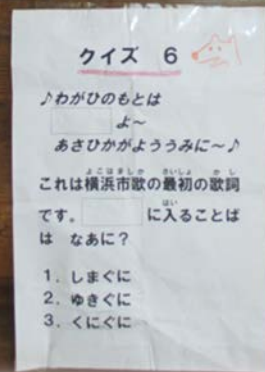

11月23日 (水)

11月イベント

クイズ ?

めざせ!! 横浜もののしり博士

横浜のことどれだけ知ってるかな~?

すご~い! 全問正解!

たくさんのお子もたちが参加してくれました♪
みんな答えわかったかな~?