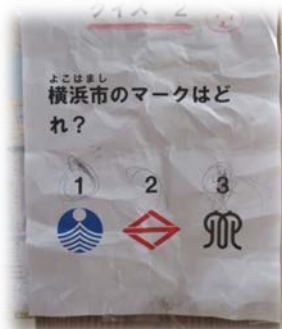

11月23日 (水)

11月イベント

クイズ ?

めざせ!! 横浜もののしり博士

横浜のことどれだけ知ってるかな~?

すご~い! 全問正解!

たくさんのお子もたちが参加してくれました♪
みんな答えわかったかな~?