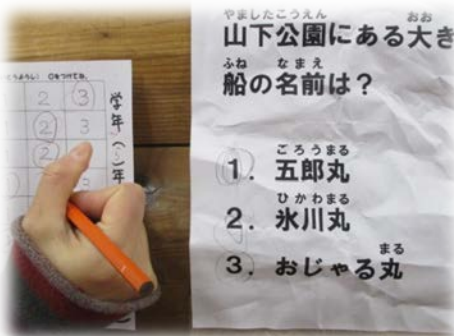

11月23日 (水)

11月イベント

クイズ ?

めざせ!! 横浜もののしり博士

横浜のことどれだけ知ってるかな~?

すご~い! 全問正解!

たくさんのお子もたちが参加してくれました♪
みんな答えわかったかな~?