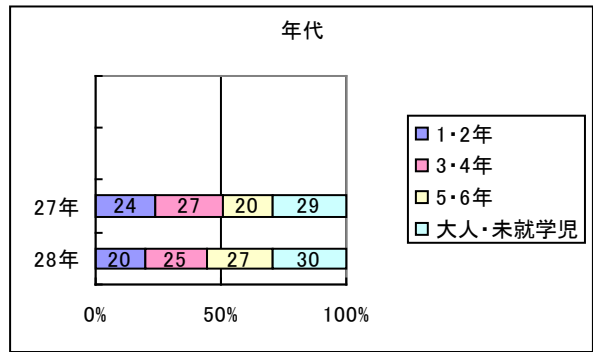

平成28年度 利用者アンケート結果

平成29年2月
洋光台駅前子どもログハウス

1月10日～18日にかけて来館者の方(無作為)102人に利用者アンケートを実施しました。
皆様から頂いた貴重なご意見・ご要望は今後ログハウスの運営の参考とさせていただきます。

※質問により複数回答もあります

◆ご意見・ご要望

- ・暖かい季節、ベランダでお昼を食べれる日を増やして欲しい
- ・ベビーベットを置いてほしい
- ・いつも楽しく利用させてもらっている
- ・どんなイベントをやっているか分りづらい
- ・冬寒い
- ・静かな部屋が大人のたまり場になると混雑時に子どもが遊べないので、改善してほしい
- ・子どもたちがここに来るのを楽しみにしている これからもよろしくお願ひします