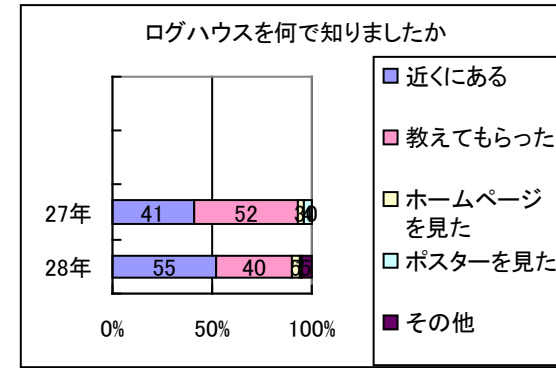

平成28年度 利用者アンケート結果

平成29年2月
洋光台駅前子どもログハウス

1月10日～18日にかけて来館者の方(無作為)102人に利用者アンケートを実施しました。
皆様から頂いた貴重なご意見・ご要望は今後ログハウスの運営の参考とさせていただきます。

※質問により複数回答もあります

◆ご意見・ご要望

- ・暖かい季節、ベランダでお昼を食べれる日を増やして欲しい
- ・ベビーベットを置いてほしい
- ・いつも楽しく利用させてもらっている
- ・どんなイベントをやっているか分りづらい
- ・冬寒い
- ・静かな部屋が大人のたまり場になると混雑時に子どもが遊べないので、改善してほしい
- ・子どもたちがここに来るのを楽しみにしている これからもよろしくお願ひします