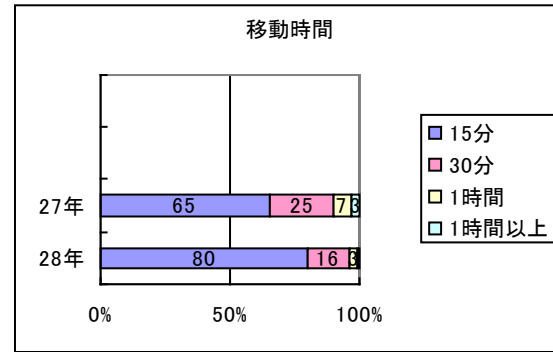

平成28年度 利用者アンケート結果

平成29年2月
洋光台駅前子どもログハウス

1月10日～18日にかけて来館者の方(無作為)102人に利用者アンケートを実施しました。
皆様から頂いた貴重なご意見・ご要望は今後ログハウスの運営の参考とさせていただきます。

※質問により複数回答もあります

◆ご意見・ご要望

- ・暖かい季節、ベランダでお昼を食べれる日を増やして欲しい
- ・ベビーベットを置いてほしい
- ・いつも楽しく利用させてもらっている
- ・どんなイベントをやっているか分りづらい
- ・冬寒い
- ・静かな部屋が大人のたまり場になると混雑時に子どもが遊べないので、改善してほしい
- ・子どもたちがここに来るのを楽しみにしている これからもよろしくお願ひします