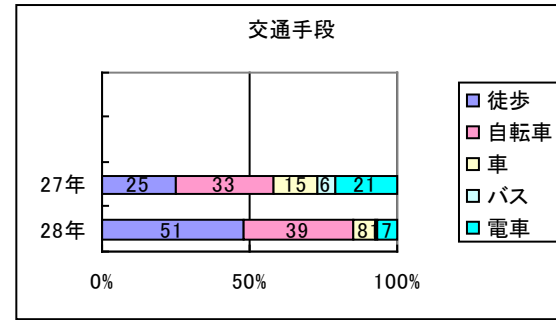

平成28年度 利用者アンケート結果

平成29年2月
洋光台駅前子どもログハウス

1月10日～18日にかけて来館者の方(無作為)102人に利用者アンケートを実施しました。
皆様から頂いた貴重なご意見・ご要望は今後ログハウスの運営の参考とさせていただきます。

※質問により複数回答もあります

◆ご意見・ご要望

- ・暖かい季節、ベランダでお昼を食べれる日を増やして欲しい
- ・ベビーベットを置いてほしい
- ・いつも楽しく利用させてもらっている
- ・どんなイベントをやっているか分りづらい
- ・冬寒い
- ・静かな部屋が大人のたまり場になると混雑時に子どもが遊べないので、改善してほしい
- ・子どもたちがここに来るのを楽しみにしている これからもよろしくお願ひします