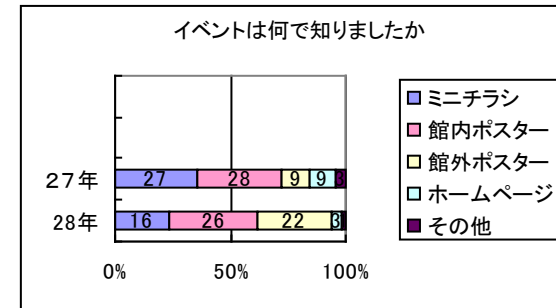

平成28年度 利用者アンケート結果

平成29年2月
洋光台駅前子どもログハウス

1月10日～18日にかけて来館者の方(無作為)102人に利用者アンケートを実施しました。
皆様から頂いた貴重なご意見・ご要望は今後ログハウスの運営の参考とさせていただきます。

※質問により複数回答もあります

◆ご意見・ご要望

- ・暖かい季節、ベランダでお昼を食べれる日を増やして欲しい
- ・ベビーベットを置いてほしい
- ・いつも楽しく利用させてもらっている
- ・どんなイベントをやっているか分りづらい
- ・冬寒い
- ・静かな部屋が大人のたまり場になると混雑時に子どもが遊べないので、改善してほしい
- ・子どもたちがここに来るのを楽しみにしている これからもよろしくお願ひします