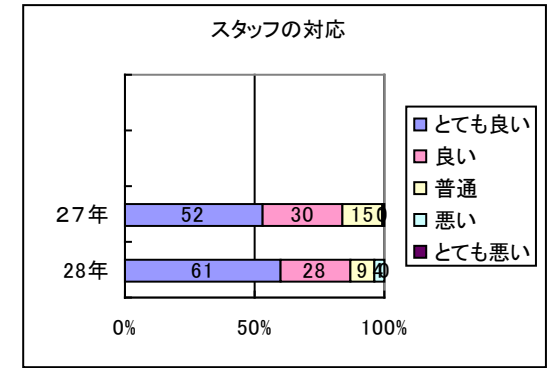

平成28年度 利用者アンケート結果

平成29年2月
洋光台駅前子どもログハウス

1月10日～18日にかけて来館者の方(無作為)102人に利用者アンケートを実施しました。
皆様から頂いた貴重なご意見・ご要望は今後ログハウスの運営の参考とさせていただきます。

※質問により複数回答もあります

◆ご意見・ご要望

- ・暖かい季節、ベランダでお昼を食べれる日を増やして欲しい
- ・ベビーベットを置いてほしい
- ・いつも楽しく利用させてもらっている
- ・どんなイベントをやっているか分りづらい
- ・冬寒い
- ・静かな部屋が大人のたまり場になると混雑時に子どもが遊べないので、改善してほしい
- ・子どもたちがここに来るのを楽しみにしている これからもよろしくお願ひします