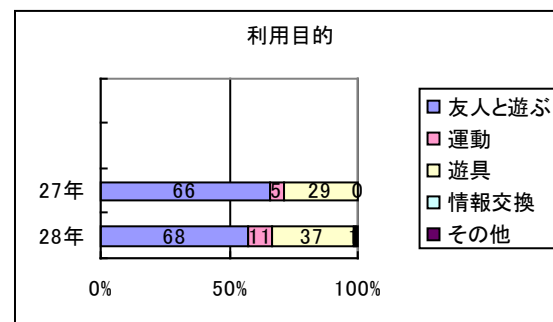

平成28年度 利用者アンケート結果

平成29年2月
洋光台駅前子どもログハウス

1月10日～18日にかけて来館者の方(無作為)102人に利用者アンケートを実施しました。
皆様から頂いた貴重なご意見・ご要望は今後ログハウスの運営の参考とさせていただきます。

※質問により複数回答もあります

◆ご意見・ご要望

- ・暖かい季節、ベランダでお昼を食べれる日を増やして欲しい
- ・ベビーベットを置いてほしい
- ・いつも楽しく利用させてもらっている
- ・どんなイベントをやっているか分りづらい
- ・冬寒い
- ・静かな部屋が大人のたまり場になると混雑時に子どもが遊べないので、改善してほしい
- ・子どもたちがここに来るのを楽しみにしている これからもよろしくお願ひします