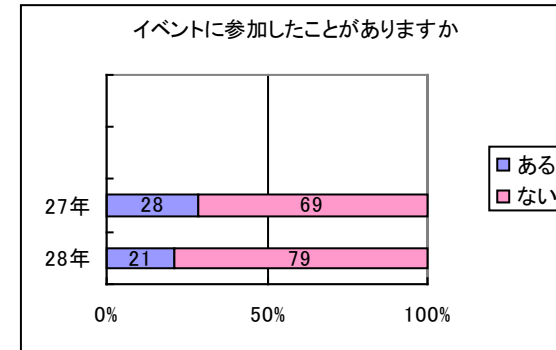

平成28年度 利用者アンケート結果

平成29年2月
洋光台駅前子どもログハウス

1月10日～18日にかけて来館者の方(無作為)102人に利用者アンケートを実施しました。
皆様から頂いた貴重なご意見・ご要望は今後ログハウスの運営の参考とさせていただきます。

※質問により複数回答もあります

◆ご意見・ご要望

- ・暖かい季節、ベランダでお昼を食べれる日を増やして欲しい
- ・ベビーベットを置いてほしい
- ・いつも楽しく利用させてもらっている
- ・どんなイベントをやっているか分りづらい
- ・冬寒い
- ・静かな部屋が大人のたまり場になると混雑時に子どもが遊べないので、改善してほしい
- ・子どもたちがここに来るのを楽しみにしている これからもよろしくお願ひします