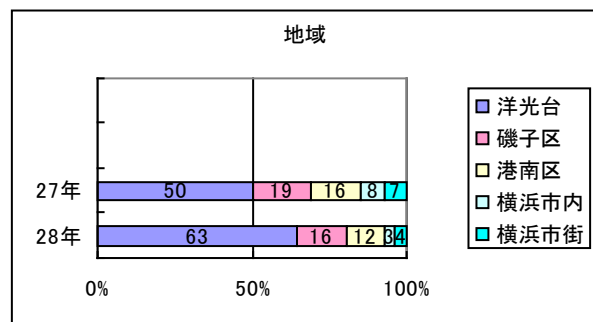

平成28年度 利用者アンケート結果

平成29年2月
洋光台駅前子どもログハウス

1月10日～18日にかけて来館者の方(無作為)102人に利用者アンケートを実施しました。
皆様から頂いた貴重なご意見・ご要望は今後ログハウスの運営の参考とさせていただきます。

※質問により複数回答もあります

◆ご意見・ご要望

- ・暖かい季節、ベランダでお昼を食べれる日を増やして欲しい
- ・ベビーベットを置いてほしい
- ・いつも楽しく利用させてもらっている
- ・どんなイベントをやっているか分りづらい
- ・冬寒い
- ・静かな部屋が大人のたまり場になると混雑時に子どもが遊べないので、改善してほしい
- ・子どもたちがここに来るのを楽しみにしている これからもよろしくお願ひします