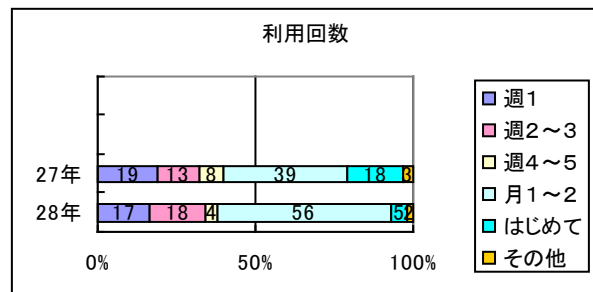

平成28年度 利用者アンケート結果

平成29年2月
洋光台駅前子どもログハウス

1月10日～18日にかけて来館者の方(無作為)102人に利用者アンケートを実施しました。
皆様から頂いた貴重なご意見・ご要望は今後ログハウスの運営の参考とさせていただきます。

※質問により複数回答もあります

◆ご意見・ご要望

- ・暖かい季節、ベランダでお昼を食べれる日を増やして欲しい
- ・ベビーベットを置いてほしい
- ・いつも楽しく利用させてもらっている
- ・どんなイベントをやっているか分りづらい
- ・冬寒い
- ・静かな部屋が大人のたまり場になると混雑時に子どもが遊べないので、改善してほしい
- ・子どもたちがここに来るのを楽しみにしている これからもよろしくお願ひします