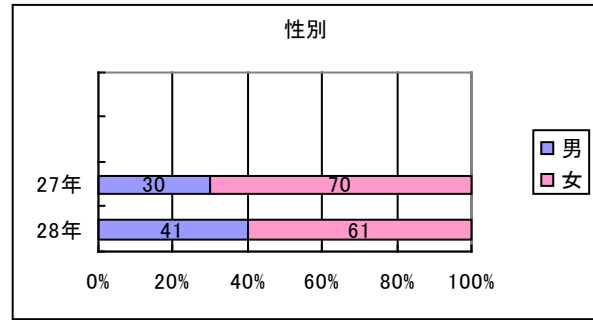

平成28年度 利用者アンケート結果

平成29年2月
洋光台駅前子どもログハウス

1月10日～18日にかけて来館者の方(無作為)102人に利用者アンケートを実施しました。
皆様から頂いた貴重なご意見・ご要望は今後ログハウスの運営の参考とさせていただきます。

※質問により複数回答もあります

◆ご意見・ご要望

- ・暖かい季節、ベランダでお昼を食べれる日を増やして欲しい
- ・ベビーベットを置いてほしい
- ・いつも楽しく利用させてもらっている
- ・どんなイベントをやっているか分りづらい
- ・冬寒い
- ・静かな部屋が大人のたまり場になると混雑時に子どもが遊べないので、改善してほしい
- ・子どもたちがここに来るのを楽しみにしている これからもよろしくお願ひします