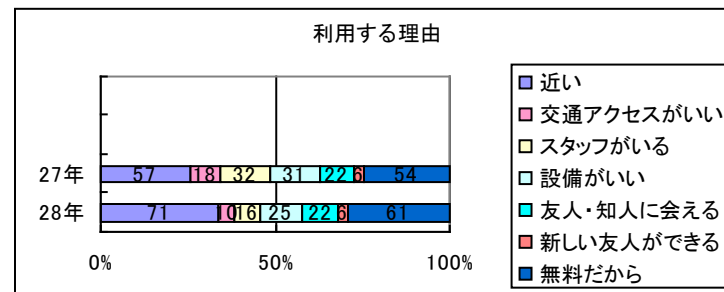

平成28年度 利用者アンケート結果

平成29年2月
洋光台駅前子どもログハウス

1月10日～18日にかけて来館者の方(無作為)102人に利用者アンケートを実施しました。
皆様から頂いた貴重なご意見・ご要望は今後ログハウスの運営の参考とさせていただきます。

※質問により複数回答もあります

◆ご意見・ご要望

- ・暖かい季節、ベランダでお昼を食べれる日を増やして欲しい
- ・ベビーベットを置いてほしい
- ・いつも楽しく利用させてもらっている
- ・どんなイベントをやっているか分りづらい
- ・冬寒い
- ・静かな部屋が大人のたまり場になると混雑時に子どもが遊べないので、改善してほしい
- ・子どもたちがここに来るのを楽しみにしている これからもよろしくお願ひします