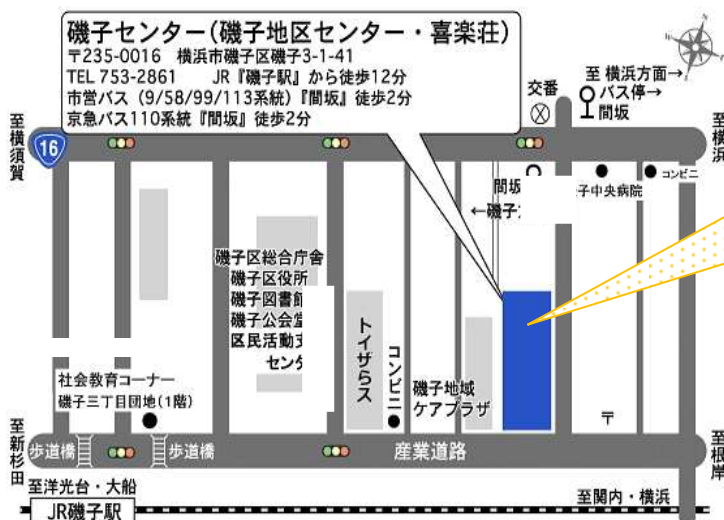

・「健康相談」は当日10時~11時45分までの受付のみとなります。申込状況によりお待ちいただくこともあります。

・「ロビー de Cafe」は材料が無くなり次第終了となります。

・「子育て相談」は感染予防の為、一度に入室できる人数を5組に制限させていただきます。申込状況によりお待ちいただくこともあります。

\* イベント・講座は都合により変更・中止になる場合がありますのでご了承ください。

磯子センターはニニ！  
JR 磯子駅より  
根岸駅方面に歩いて  
12分くらいで着きます。  
散歩がてら、いらして  
くださいな。