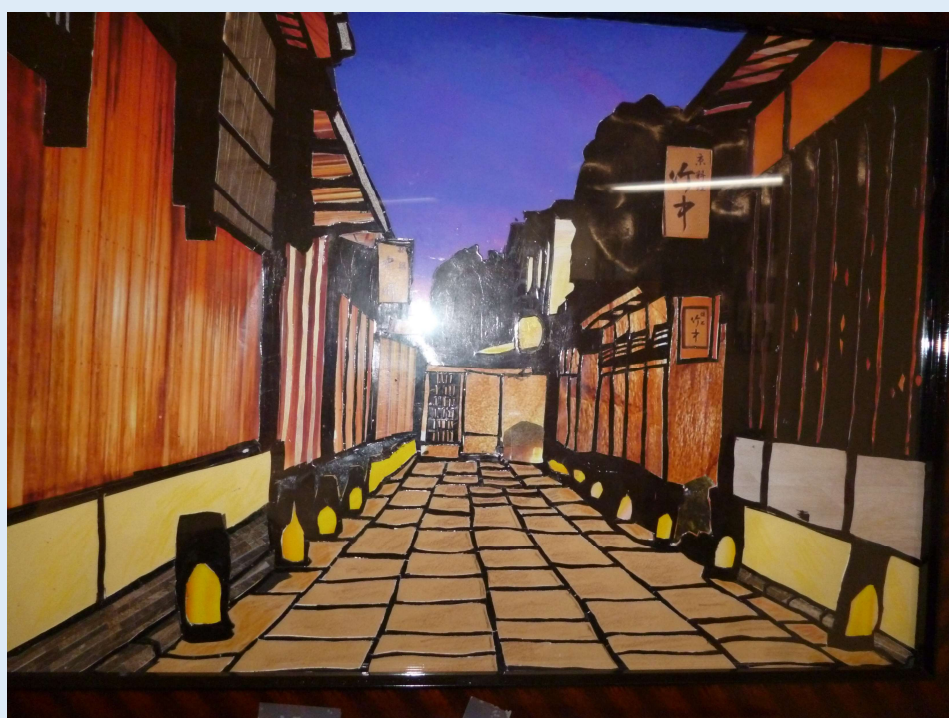

岡村中学校コミュニティハウス作品展2022
～岡村中部切り絵クラブ～

第2水曜日
午前
和室で活動中

「うだつの街」

「酒蔵」

「無題」

「伊豆の踊り子号」

「宵の祇園」

「無題」

ステンドグラス「水蓮」

「京都の街並」

「海辺を走る
ローカル線」

「ピーターラビット」

「早春」

「吉野鉄道」

「平等院鳳凰堂」

「白神山地」