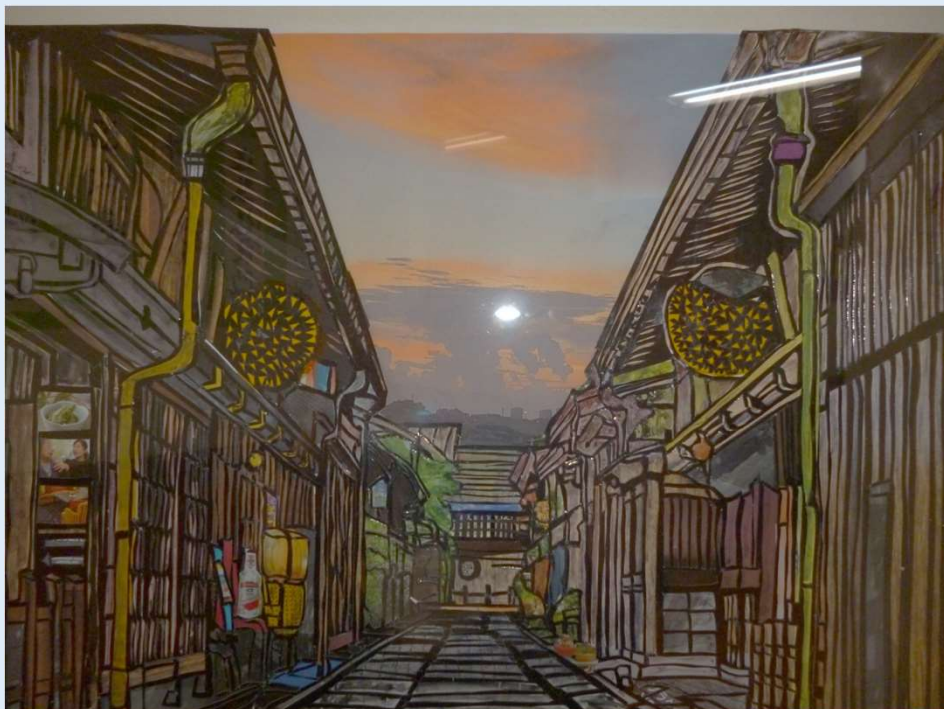

岡村中学校コミュニティハウス作品展2022
～岡村中部切り絵クラブ～

第2水曜日
午前
和室で活動中

「うだつの街」

「酒蔵」

「無題」

「伊豆の踊り子号」

「宵の祇園」

「無題」

ステンドグラス「水蓮」

「京都の街並」

「海辺を走る
ローカル線」

「ピーターラビット」

「早春」

「吉野鉄道」

「平等院鳳凰堂」

「白神山地」