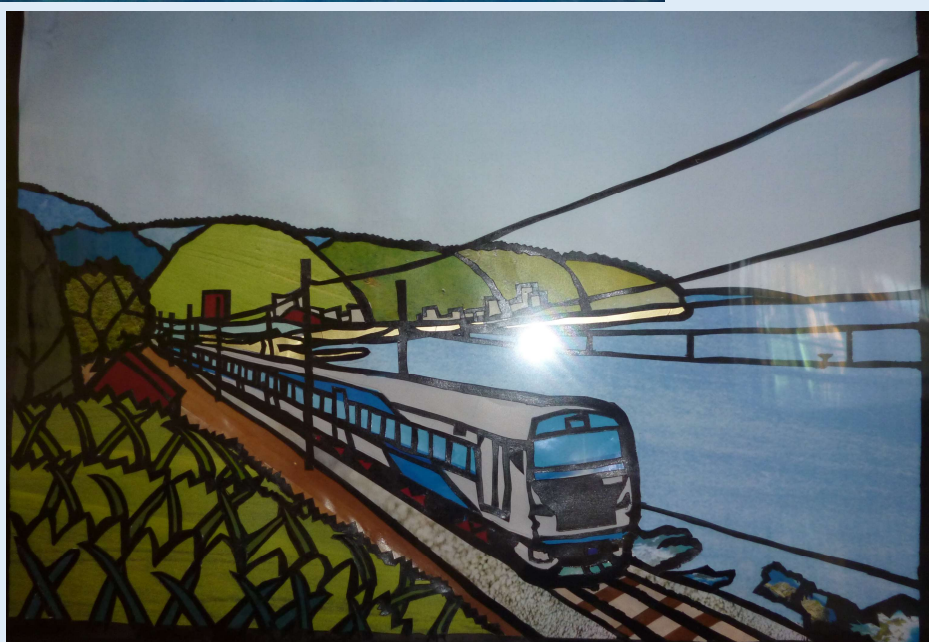

岡村中学校コミュニティハウス作品展2022
～岡村中部切り絵クラブ～

第2水曜日
午前
和室で活動中

「うだつの街」

「酒蔵」

「無題」

「伊豆の踊り子号」

「宵の祇園」

「無題」

ステンドグラス「水蓮」

「京都の街並」

「海辺を走る
ローカル線」

「ピーターラビット」

「早春」

「吉野鉄道」

「平等院鳳凰堂」

「白神山地」