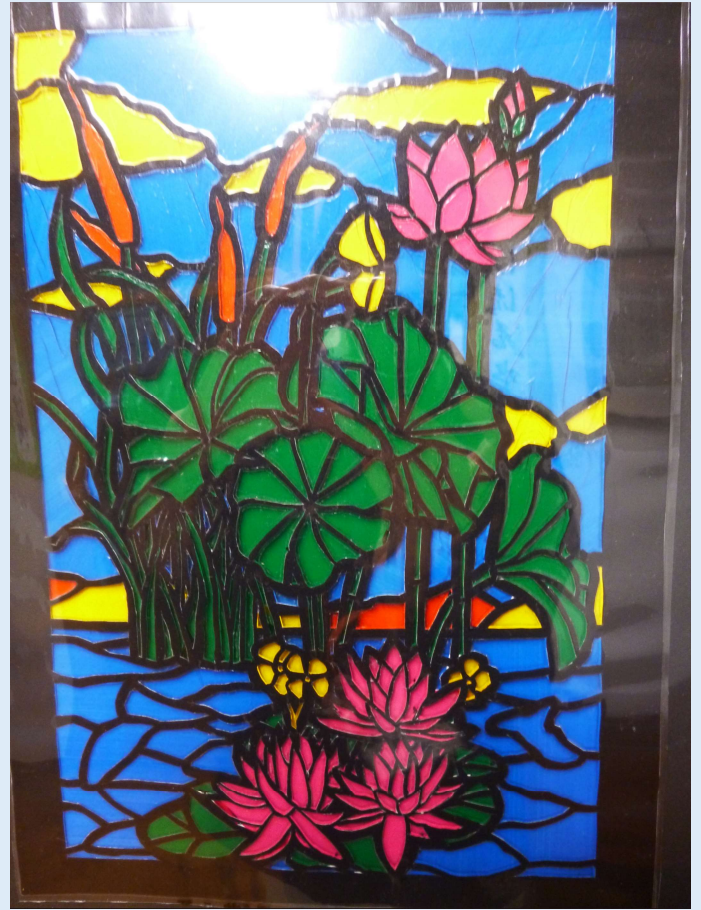

岡村中学校コミュニティハウス作品展2022
～岡村中部切り絵クラブ～

第2水曜日
午前
和室で活動中

「うだつの街」

「酒蔵」

「無題」

「伊豆の踊り子号」

「宵の祇園」

「無題」

ステンドグラス「水蓮」

「京都の街並」

「海辺を走る
ローカル線」

「ピーターラビット」

「早春」

「吉野鉄道」

「平等院鳳凰堂」

「白神山地」