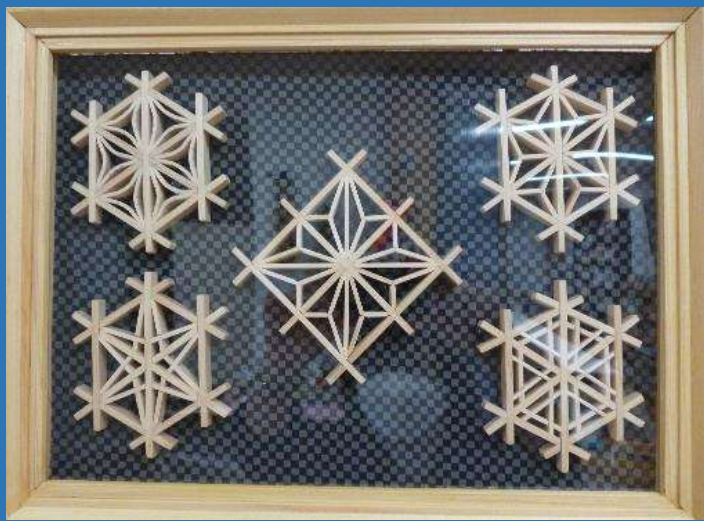

岡村中学校コミュニティハウス作品展2023
～利用者作品～

組子細工

パーチメントクラフト

貼り絵

ハワイアン
リボンレイ

折り紙

ちぎり細工

押し花

「女郎蜘蛛（日本画）」

「無題（油絵）」