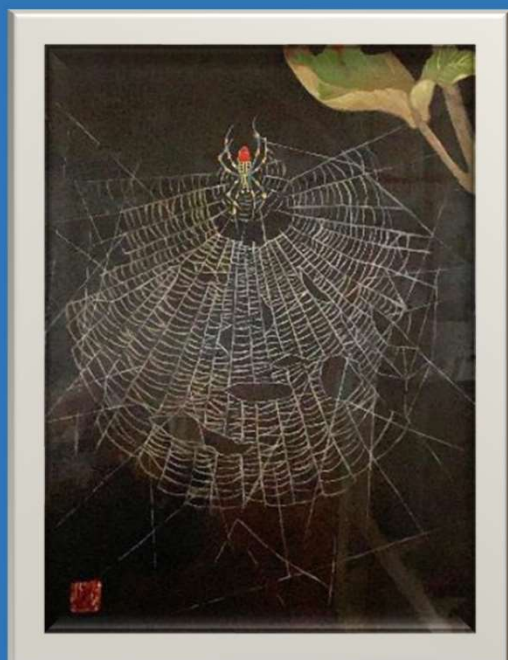

岡村中学校コミュニティハウス作品展2023
～利用者作品～

組子細工

パーチメントクラフト

貼り絵

ハワイアン
リボンレイ

折り紙

ちぎり細工

押し花

「女郎蜘蛛（日本画）」

「無題（油絵）」