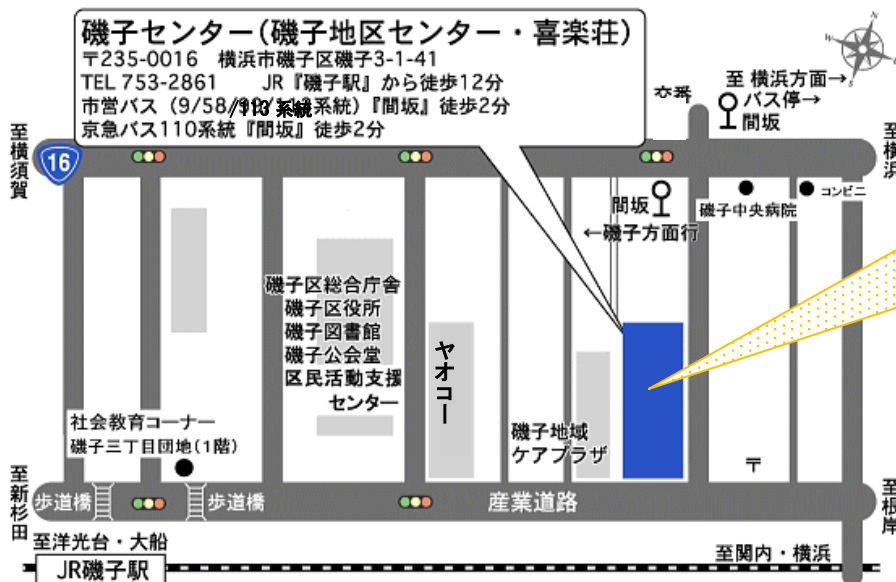

「浴室利用」・「大広間カラオケ」・「囲碁将棋室」・「リラックスルーム」のご利用 休館日以外、毎日ご利用いただけます。

休館日: 毎月第4月曜日(祝日と重なった場合は翌日) 1月22日(水)~1月28日(火)・2月25日(火)

- ❖ ご利用いただけるのは、横浜市在住の60歳以上の方、横浜市在住の方の、60歳以上の親・祖父母/60歳以上の子です。
- ❖ 浴場にあるものは、洗面器と椅子のみです。
タオル、石鹸、シャンプー・リンス等は、ご利用される方がご持参ください。

☆重要なお知らせ☆ 外構等の工事に伴う駐輪スペース(バイク置場も含む)の使用不可および当センターの閉館期間について

工事期間: 2024年12月16日(月)~2025年3月10日(月)(予定)

- ・駐輪場(バイク置き場含む)がございません
- ・駐車場も駐車可能台数が制限されます
- ❖ 公共交通機関か徒歩でのご来館にご協力ください

閉館期間: 2025年1月22日(水)~1月28日(火)

磯子センターはニニ!
JR 磯子駅より
根岸駅方面に歩いて
12分くらいで着きます。
散歩がてら、いらして
くださいね。